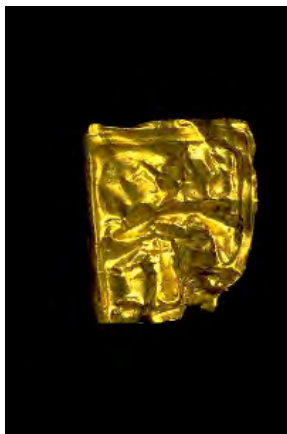

Nummerierung [F-IV-47]
Kategorie Unidentifiziert
Unterkategorie Gefaltete
Machart geprägt, kein Rahmen
Attribute kein
Anzahl der Exemplare unbekannt
Fundort Helgö
Fundumstand in einem Häuserkomplex

Quelle SHM - Inv.nr. 25075

Museum derzeit im Statens Historiska Museum