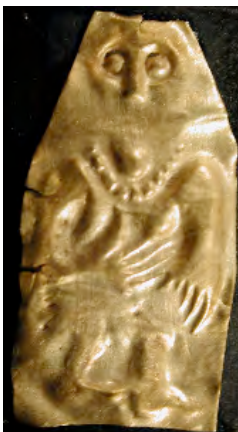

Nummerierung [D-II-8]
Kategorie Schemen
Unterkategorie Brust greifen
Machart geprägt, kein Rahmen, oben beschnitten
Attribute kugelige Halskette
Anzahl der Exemplare 14
Fundort Sorte Muld - Bornholm
Fundumstand in einem vorzeitlichen Abfallhaufen

Quelle eigenes Photo

Museum derzeit im Bornholms Museum in Rønne