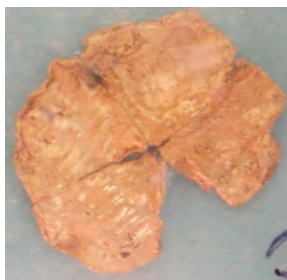

Nummerierung	[G-26]
Kategorie	Fragmente
Unterkategorie	keine
Machart	geprägt, punzierter Rahmen
Attribute	keine
Anzahl der Exemplare	unbekannt
Fundort	Sorte Muld - Bornholm
Fundumstand	in einem vorzeitlichen Abfallhaufen
Quelle	eigenes Photo
Museum	derzeit im Bornholms Museum in Rønne