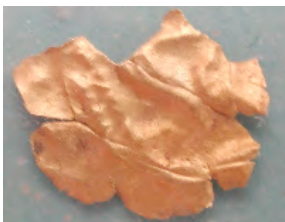

Quelle eigenes Photo

Museum derzeit im Bornholms Museum in Rønne

Nummerierung [G-120]
Kategorie Fragmente
Unterkategorie keine
Machart geprägt, kein Rahmen
Attribute keine
Anzahl der Exemplare unbekannt
Fundort Sorte Muld - Bornholm
Fundumstand in einem vorzeitlichen Abfallhaufen