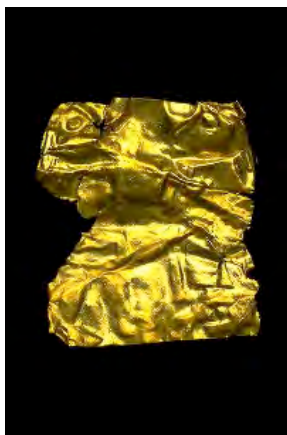

Nummerierung	[F-IV-44]
Kategorie	Unidentifiziert
Unterkategorie	Gefaltet
Machart	geprägt, kein Rahmen
Attribute	keine
Anzahl der Exemplare	unbekannt
Fundort	Helgö
Fundumstand	in einem Häuserkomplex
Quelle	SHM - Inv.nr. 25343
Museum	derzeit im Statens Historiska Museum