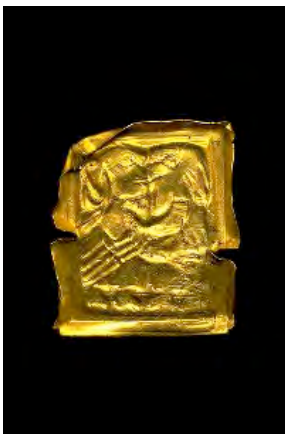

Nummerierung [C-III-43]
Kategorie Doppelgubber
Unterkategorie Beide umarmen sich
Machart geprägt, kein Rahmen
Attribute keine
Anzahl der Exemplare unbekannt
Fundort Gullmarsberg, Bohuslän
Fundumstand unbekannt

Quelle SHM - Inv.nr. 14643

Museum derzeit im Statens Historiska Museum