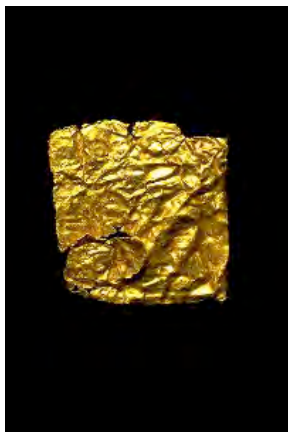

Nummerierung	[F-IV-44]
Kategorie	Unidentifiziert
Unterkategorie	Gefaltet
Machart	geprägt, kein Rahmen
Attribute	keine
Anzahl der Exemplare	unbekannt
Fundort	Helgö
Fundumstand	in einem Häuserkomplex
Quelle	SHM - Inv.nr. 25343
Museum	derzeit im Statens Historiska Museum