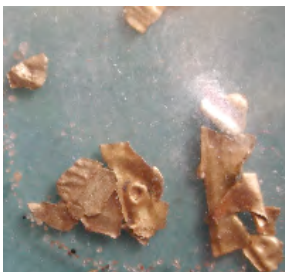

Nummerierung [G-141]
Kategorie Fragmente
Unterkategorie keine
Machart geprägt, kein Rahmen
Attribute keine
Anzahl der Exemplare unbekannt
Fundort Sorte Muld - Bornholm
Fundumstand in einem vorzeitlichen Abfallhaufen

Quelle eigenes Photo

Museum derzeit im Bornholms Museum in Rønne