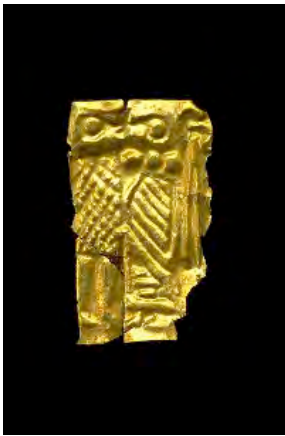

Nummerierung [C-III-35]
Kategorie Doppelgubber
Unterkategorie Beide umarmen sich
Machart geprägt, kein Rahmen
Attribute keine
Anzahl der Exemplare unbekannt
Fundort Helgö
Fundumstand in einem Häuserkomplex

Quelle SHM - Inv.nr. 25075

Museum derzeit im Statens Historiska Museum