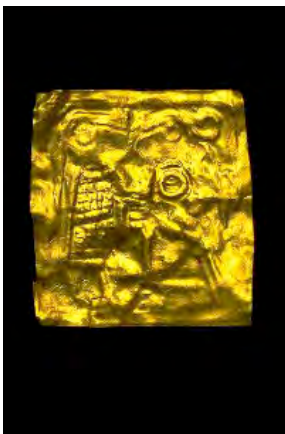

Nummerierung [C-III-39]
Kategorie Doppelgubber
Unterkategorie Beide umarmen sich
Machart geprägt, kein Rahmen
Attribute keine
Anzahl der Exemplare unbekannt
Fundort Helgö
Fundumstand in einem Häuserkomplex

Quelle SHM - Inv.nr. 25075

Museum derzeit im Statens Historiska Museum