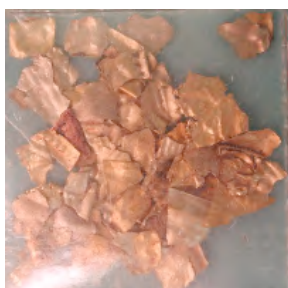

Nummerierung [G-137]
Kategorie Fragmente
Unterkategorie keine
Machart geprägt, teilweise punzierter Rahmen
Attribute keine
Anzahl der Exemplare unbekannt
Fundort Sorte Muld - Bornholm
Fundumstand in einem vorzeitlichen Abfallhaufen
Quelle eigenes Photo
Museum derzeit im Bornholms Museum in Rønne