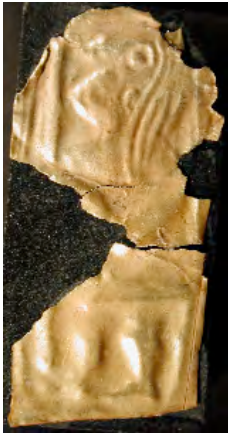

Nummerierung [A-II-45]
Kategorie Männer
Unterkategorie Stabträger
Machart geprägt, kein Rahmen
Attribute Stab
Anzahl der Exemplare unbekannt
Fundort Sorte Muld - Bornholm
Fundumstand in einem vorzeitlichen Abfallhaufen

Quelle eigenes Photo

Museum derzeit im Bornholms Museum in Rønne