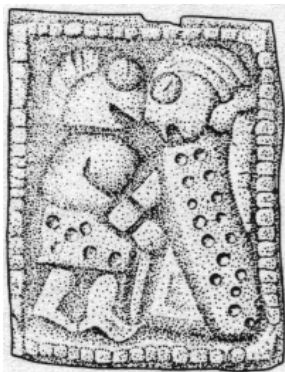

Nummerierung	[C-II-2]
Kategorie	Doppelgubber
Unterkategorie	Sie greift ihn
Machart	geprägt, punzierter Rahmen
Attribute	keine
Anzahl der Exemplare	unbekannt
Fundort	Lundeborg
Fundumstand	Hortfund
Quelle	Margrethe Watt: Images from women on Guldgubber from the Merovingian Age. In: Simek, R. und Heizmann, W. (Hrsg.): Mythological Women. Studies in Memory of Lotte Motz. Wien, 2002
Museum	unbekannt