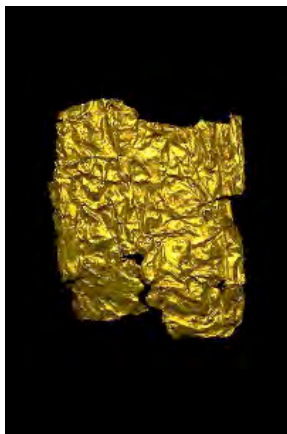

Nummerierung	[F-IV-52]
Kategorie	Unidentifizierte
Unterkategorie	Gefaltete
Machart	geprägt, kein Rahmen
Attribute	keine
Anzahl der Exemplare	unbekannt
Fundort	Helgö
Fundumstand	in einem Häuserkomplex

Quelle SHM - Inv.nr. 25075

Museum derzeit im Statens Historiska Museum