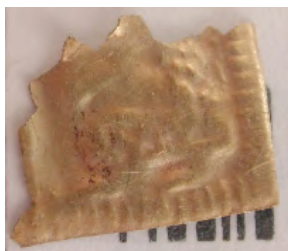

Nummerierung	[G-130]
Kategorie	Fragmente
Unterkategorie	keine
Machart	geprägt, punzierter Rahmen
Attribute	keine
Anzahl der Exemplare	unbekannt
Fundort	Sorte Muld - Bornholm
Fundumstand	in einem vorzeitlichen Abfallhaufen
Quelle	eigenes Photo
Museum	derzeit im Bornholms Museum in Rønne