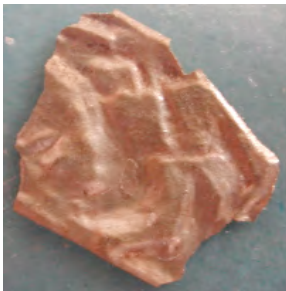

Nummerierung [G-45]
Kategorie Fragmente
Unterkategorie keine
Machart geprägt, kein Rahmen
Attribute keine
Anzahl der Exemplare unbekannt
Fundort Sorte Muld - Bornholm
Fundumstand in einem vorzeitlichen Abfallhaufen

Quelle eigenes Photo

Museum derzeit im Bornholms Museum in Rønne